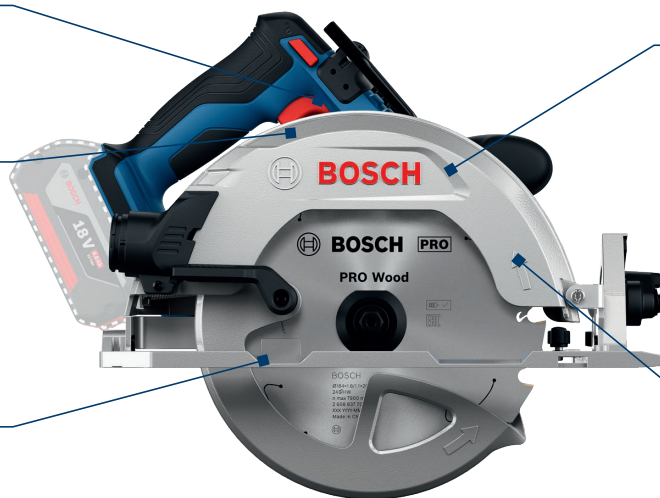

BOSCH

HEAVY
DUTY

博世 科技成就生活之美

快速切割 高效集塵

18V鋰電免碳刷圓鋸機 184mm
GKS 18V-68-2

Bosch Professional

博世官網

博世LINE

輕量化設計

機身（不含電池）僅 3.5 kg
減少使用者操作疲勞

應用領域

輕巧機身

僅3.5kg，減少使用者操作疲勞

LED照明 反彈/反扭控制

無刷馬達 經久耐用

動力強勁 強抗過載
建議搭載博世
ProCORE18V / EXBA18V
性能表現更佳
*需另行購買

高效集塵

可相容博世集塵系統，無塵作業守護使用者健康

高效切割

空載轉速5500rpm
最大切深(90°)66mm

BeConnected

*以上測試數據來自博世電動工具亞太研發實驗室

技術資料	GKS 18V-68-2
額定電壓	18V
馬達類型	無刷馬達
空載轉速	5,500 rpm
鋸片直徑	184 mm
最大切深 (90°)	66 mm
斜切角度範圍	0° - 50°
重量 (不含電池)	3.5 kg
反彈/反扭控制	✓
LED照明	✓
掛鉤	✓