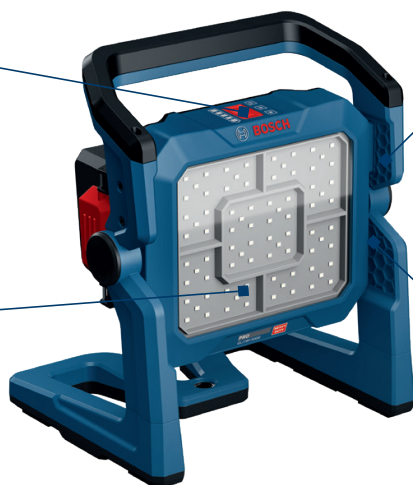

BOSCH

HEAVY
DUTY

博世 科技成就生活之美

高效照明 多場景適配

18V 鋰電高亮度區域照明燈
GLI18V-5000

Bosch Professional

博世官網

博世LINE

18V 鋰電高亮度區域照明燈 GLI18V-5000

高效照明 多場景適配

HEAVY
DUTY

商品特色

01

卓越照明功效

80顆強勁LED燈泡最高可達 5000 lm

02

多種用法 方便省心

可磁鐵、可懸掛，也可搭配三腳架，滿足多場景使用需求

03

經久耐用

具備IP54防護等級可有效防塵防濺

應用領域

簡潔易懂HMI使用者介面

輕鬆實現開關、調光操作
即時顯示電池電量與亮度等級

經久耐用

具備IP54防護等級可有效
防塵防濺

照明出眾

80顆強LED燈泡
三檔亮度模式可選：1000 / 2500 / 5000 lm

多種用法 滿足多場景使用 需求

底座內建磁鐵，輕鬆固定在各類鐵磁材質表面
底座配有金屬掛鉤，可懸掛
適用於5/8英寸三腳架螺紋接口的三腳架

*以上測試數據來自博世電動工具亞太研發實驗室

技術資料	GLI18V-5000
額定電壓	18V
三檔光照強度	1,000 / 2,500 / 5,000 lm
IP防護等級	IP54
運行續航時間	1,000 lm / 18h 2,500 lm / 7h 5,000 lm / 3.5h
重量 (不含電池)	1.8 kg
安裝方式	5/8吋三腳架螺紋接口，掛鉤，磁吸式