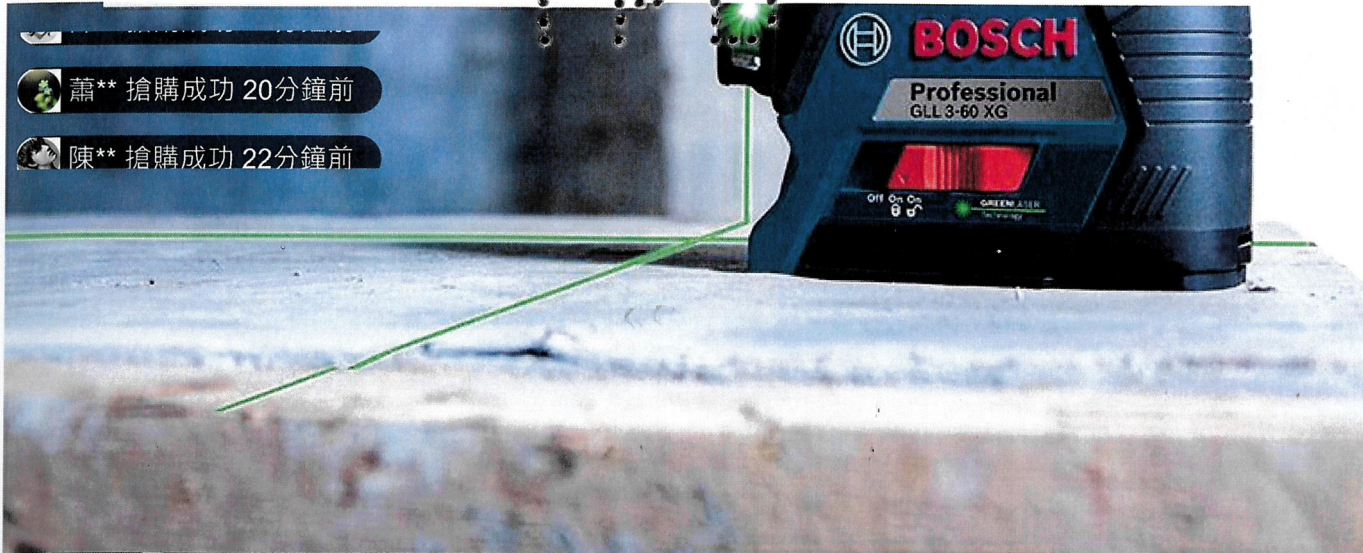

電量警告

自動安平

可打斜線

3條綠色激光線，每條線呈360度分佈，全方位水平之解決方案。它允許用戶使用1條水平線和2條垂直線執行多重對齊工作，包括牆面抹灰、打點，從而提高工作效率

一切盡在您的掌握之中。

立即購買

客戶服務

[立即購買](#)