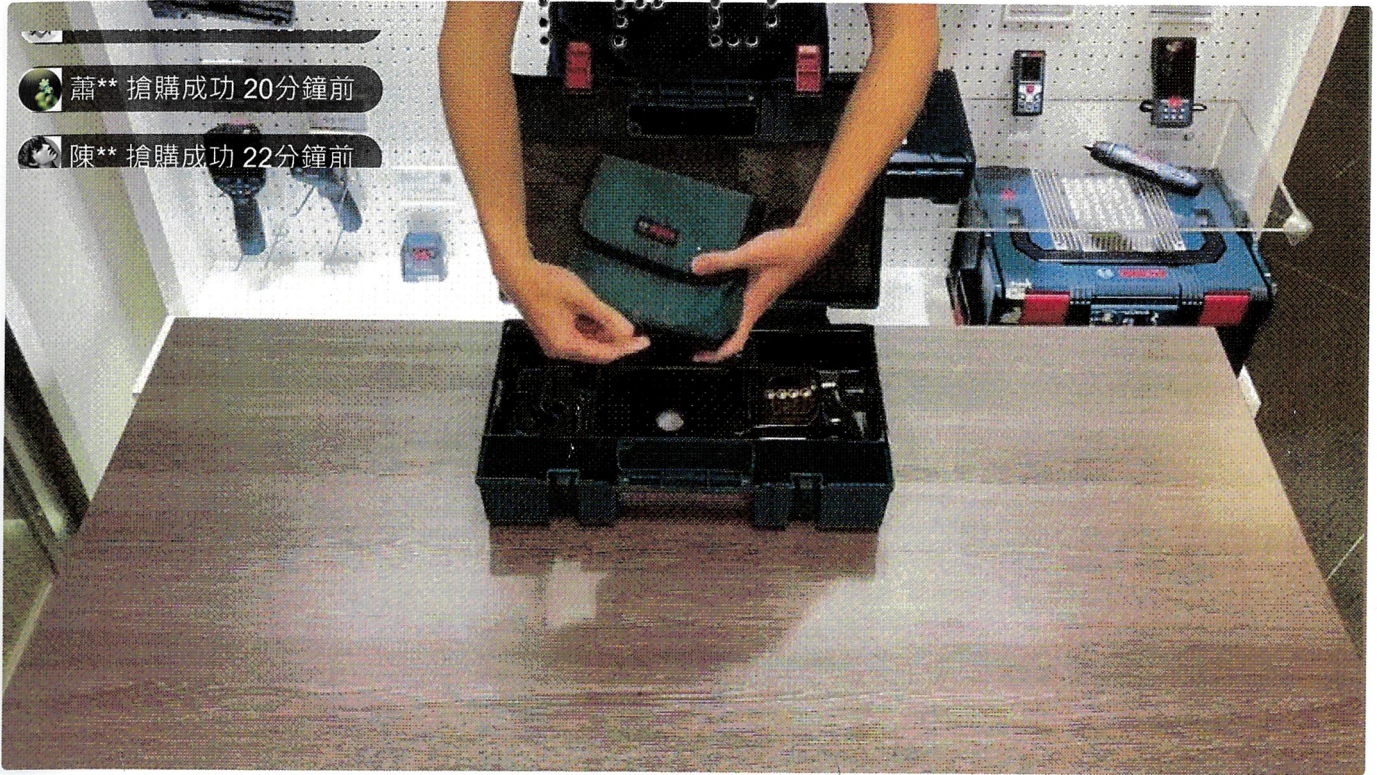

[客戶服務](#)

【水平儀有四種模式可以選擇】

【操控起來也是非常簡單】

 立即購買

 客戶服務

蕭** 搶購成功 20分鐘前

陳** 搶購成功 22分鐘前

水平儀操控應用程式App