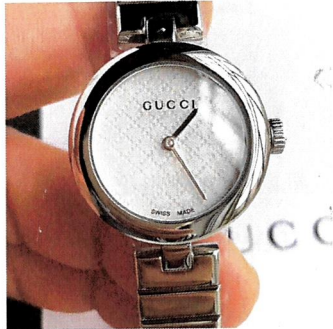

低價狂歡·僅此一次
【專櫃正品·海外直

¥ 333 ~~¥ 6999~~

台灣發貨！三天到貨
【博世Bosch】鐳射儀

¥ 1580 ~~¥ 4880~~

伊萊克斯Electrolux -瑞典美學不鏽鋼溫控電茶

¥ 1599 ~~¥ 3999~~

【官方正品出售】
HelloKitty/三麗鷗 時尚

¥ 999 ~~¥ 2999~~